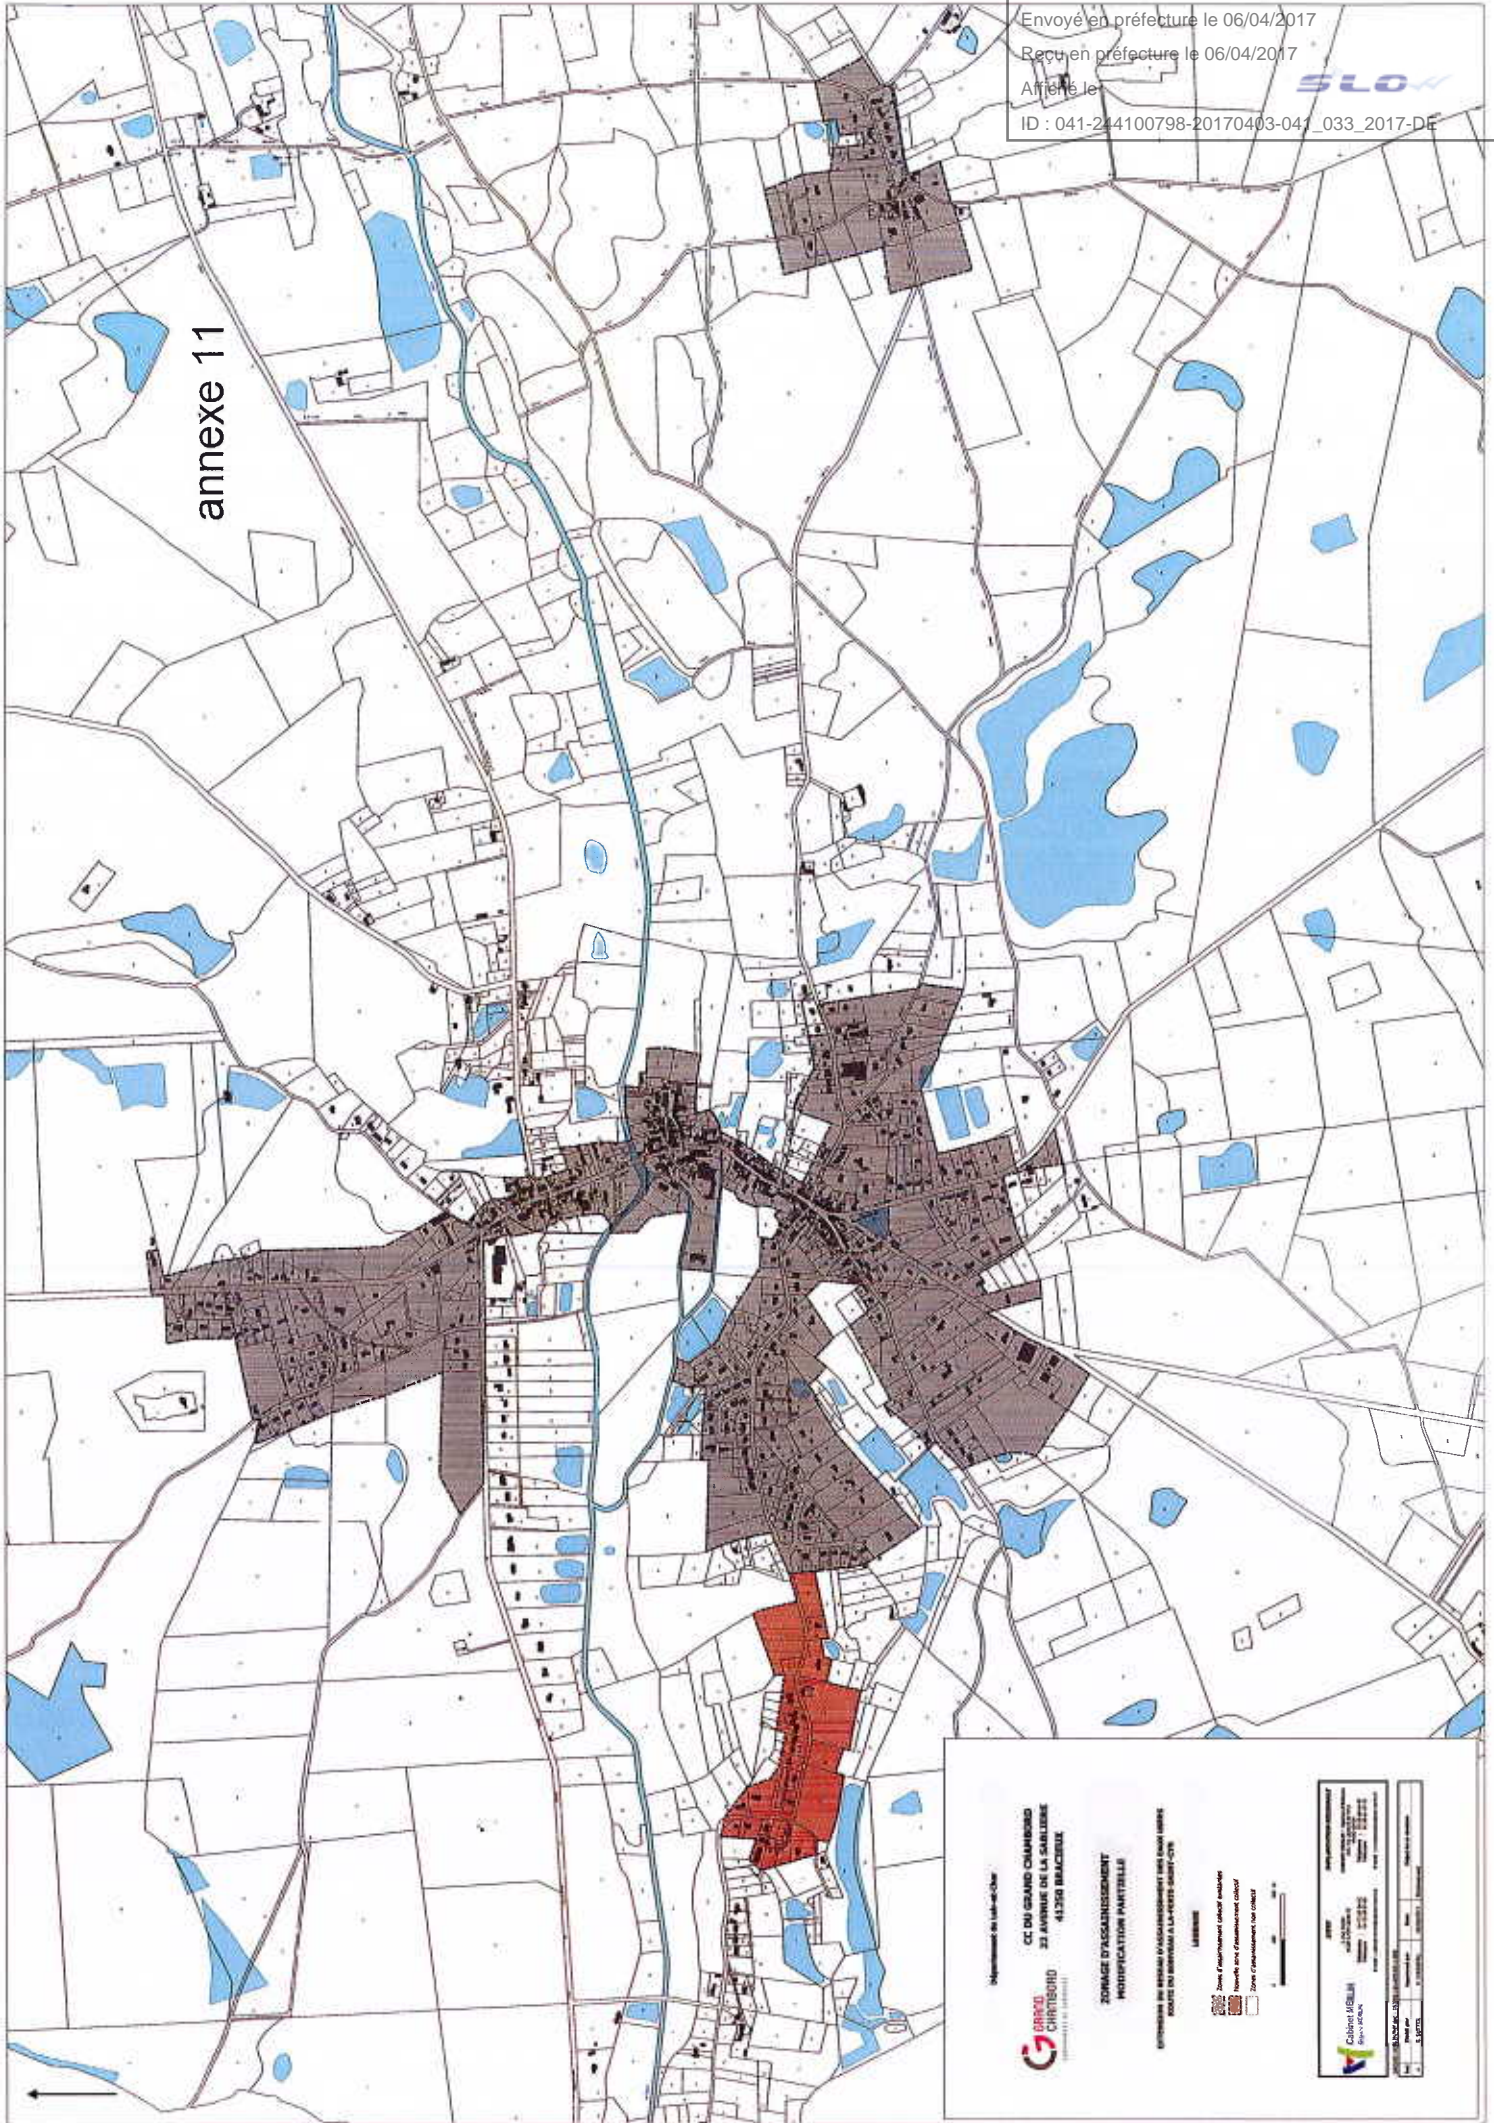

annexe 11

CC DU GRAND CHAMBOIS
 23 AVENUE DE LA SABLIERE
 41250 BRACCEUX

ZONAGE D'AMENAGEMENT
MODIFICATION PARTIELLE

COMMUNES DE BRACCEUX, BRACCEUX-VALENTIN, CHAMBOIS, CHAMBOIS-VALENTIN, CHAMBOIS-VALENTIN-EST, CHAMBOIS-VALENTIN-OUEST, CHAMBOIS-VALENTIN-SUD, CHAMBOIS-VALENTIN-VAL, CHAMBOIS-VALENTIN-VILLAGE, CHAMBOIS-VALENTIN-VILLAGE-EST, CHAMBOIS-VALENTIN-VILLAGE-OUEST, CHAMBOIS-VALENTIN-VILLAGE-SUD, CHAMBOIS-VALENTIN-VILLAGE-VAL, CHAMBOIS-VALENTIN-VILLAGE-VILLAGE

LÉGENDE

1:5000
 0 10 20 30 40 50 60 70 80 90 100

 Cahiers (M) de la Région Centre-Val de Loire	Date de mise à jour : 06/04/2017 Version : 033 Auteur : S. BOUTIER Approuvé par : M. BOUTIER Date de validité : 06/04/2017
--	--