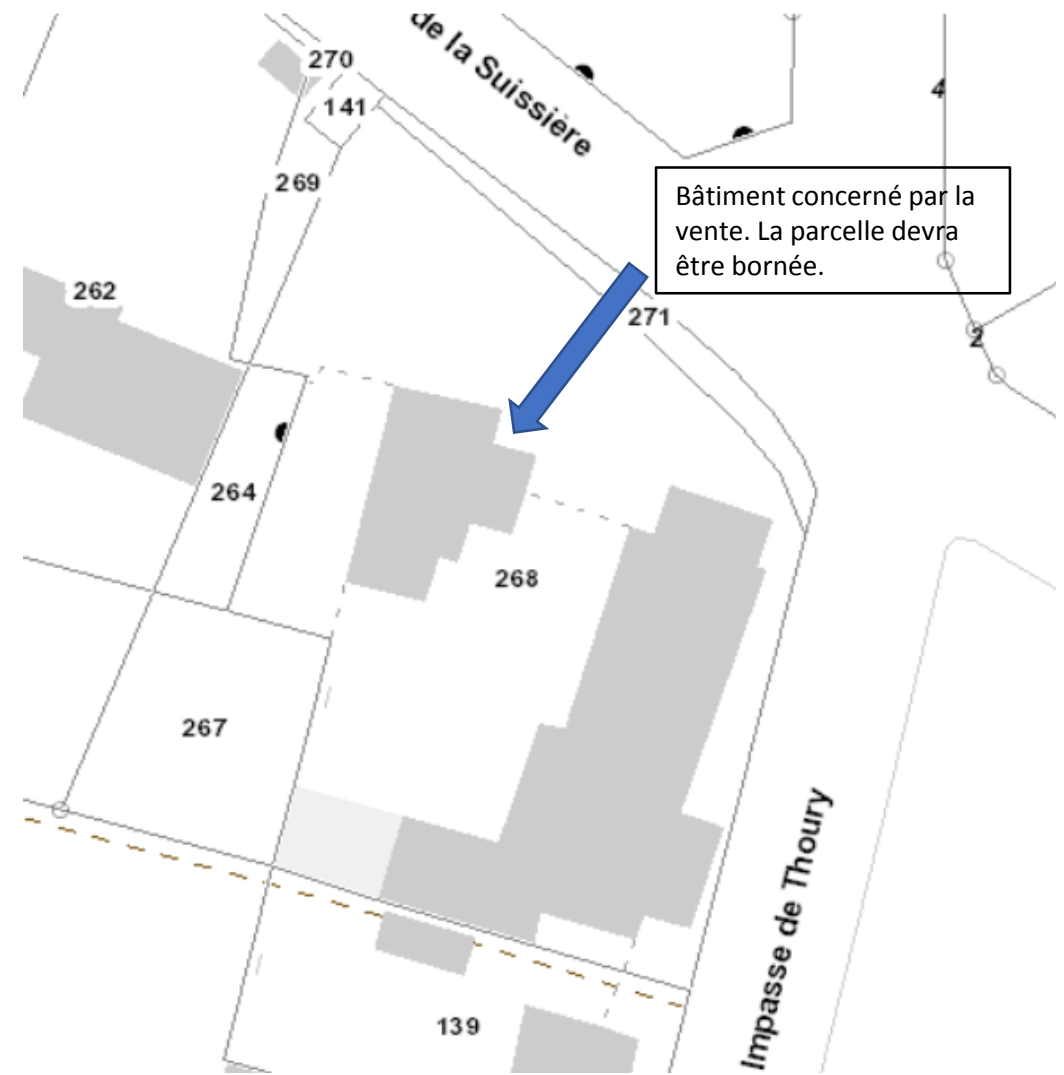

Plan de situation du projet sur la Commune de Neuvy

Photo du bâtiment concerné

Envoyé en préfecture le 05/02/2019
Reçu en préfecture le 05/02/2019
Affiché le 
ID : 041-244100798-20190205-041_008_2019-DE