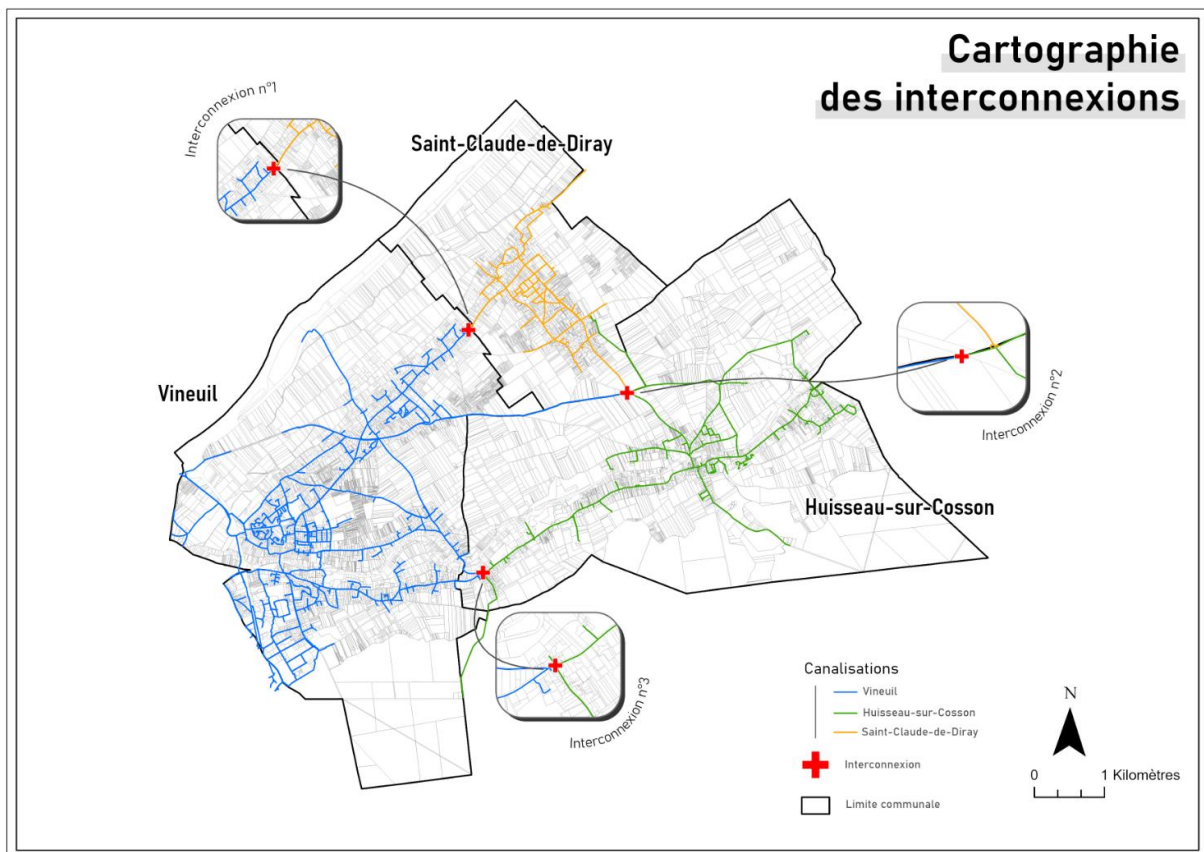

Annexe 1 : cartographie des interconnexions

A ce titre, les points d'interconnexion (ancienne sectorisation) entre les 2 parties sont les suivants :

- Interconnexion n° 1 : située à l'adresse suivante : 31 Ter route de St Claude sur la commune de Vineuil, elle appartient en totalité à Grand Chambord

- Interconnexion n° 2 : située à l'adresse suivante : D 72 sur la commune de Huisseau sur Cosson, elle appartient en totalité à Grand Chambord

- Interconnexion n° 3 : située à l'adresse suivante : 27 route de Chambord sur la commune de Huisseau sur Cosson, elle appartient en totalité à Grand Chambord